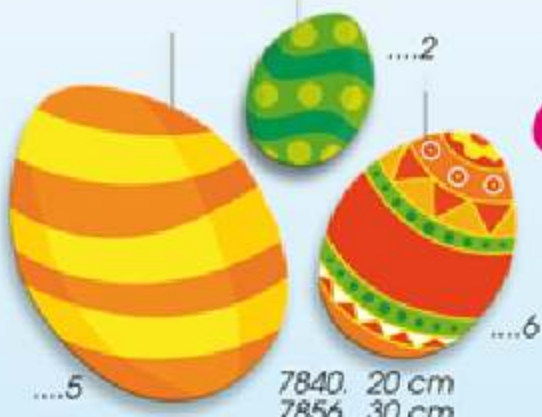

Waben- und Pappe- Motive

79350
135 x 30 cm

6260.
62 x 48 cm

7840. 20 cm
7856. 30 cm
7878. 40 cm

6261.
62 x 48 cm

7833. 30 cm
7835. 45 cm

7834. 30 cm
7836. 45 cm

79360
120 x 30 cm